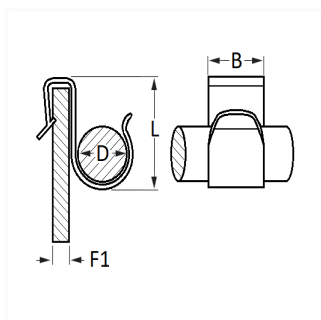

1 Allée des Bouleaux -F-95110 SANNOIS
 +33 (0)1 39 98 55 00
 info@restagraf.com

AGRAFE SUPPORT DE TUBE 1 LOGEMENT Ø 3 → 13 mm POUR BORD DE TOLE

Code article

9190

Informations techniques

L	25.2 mm
B	14 mm
h	23.5 mm
D	3 → 13 mm
F1	0,5 → 3 mm