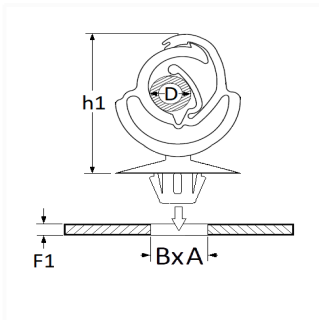

1 Allée des Bouleaux -F-95110 SANNOIS
 +33 (0)1 39 98 55 00
 info@restagraf.com

AGRAFE AUTOMATIQUE Ø 11 → 20 mm

Code article

9185

Informations techniques

D	11 → 20 mm
h1	41 mm
A	12.2 mm
B	6.2 mm
F1	0.7 → 3 mm

Matières

POLYPROPYLENE

Correspondances constructeurs*

CITROËN 1ère monte	9603770580	PEUGEOT 1ère monte	9603770580
RENAULT	7703079398		

* Informations non contractuelles données à titre indicatif