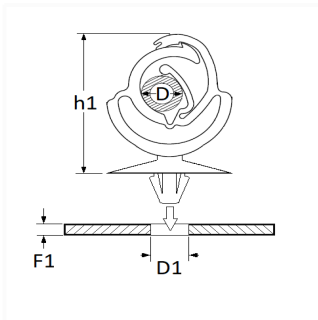

## AGRAFE AUTOMATIQUE Ø 3 → 13 mm FIXATION FAISCEAU DE CÂBLAGE

Code article

9171

### Informations techniques

D	3 → 13 mm
h1	29.8 mm
D1	6.2 mm
F1	0.5 → 1.5 mm