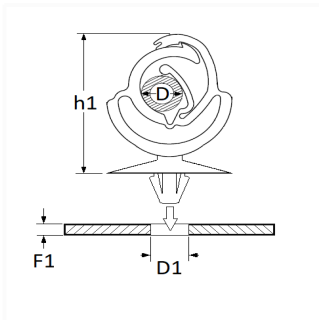

## AGRAFE AUTOMATIQUE Ø 10 → 25 mm

Code article

9170

### Informations techniques

D	10 → 25 mm
D1	6.5 mm
F1	0.7 → 3 mm