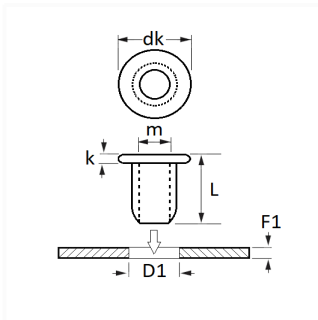

## AGRAFE DE TRINGLE Ø 3,5 mm SERRURE DE PORTE

Code article

9163

### Informations techniques

dk	8 mm
k	1 mm
L	7 mm
m	Tringle Ø 3.5 mm
D1	6.1 mm
F1	2 mm