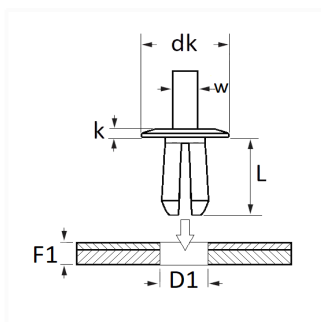

## RIVET PLASTIQUE Ø 4 mm

Code article

9096

### Informations techniques

dk	8 mm
k	1 mm
w	2.1 mm
L	8.5 mm
D1	4 mm
F1	2 → 6 mm