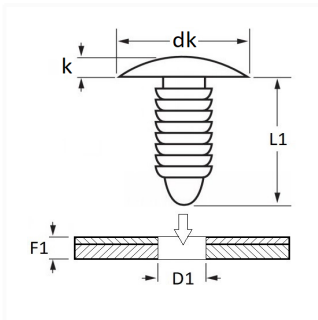

1 Allée des Bouleaux -F-95110 SANNOIS
 +33 (0)1 39 98 55 00
 info@restagraf.com

AGRAFE DE GARNISSAGE Ø 8,2 mm GARNITURE DE PORTE

Code article

9092

Informations techniques

dk	16 mm
k	1.5 mm
L1	20 mm
D1	8.2 mm
F1	0.7 → 11 mm