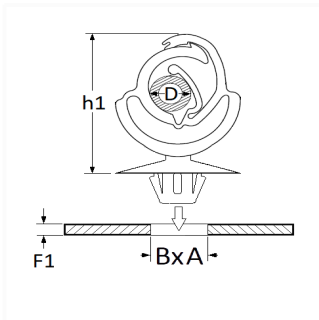

1 Allée des Bouleaux -F-95110 SANNOIS
 +33 (0)1 39 98 55 00
 info@restagraf.com

AGRAFE AUTOMATIQUE Ø 3 → 12 mm

Code article

9059

Informations techniques

D	3 → 12 mm
h1	27.5 mm
A	12.2 mm
B	6.2 mm
F1	0.7 → 3 mm