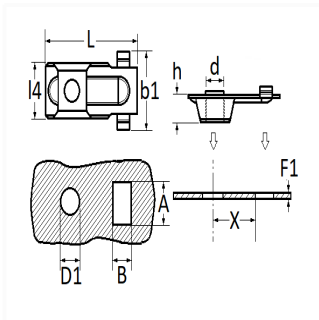

## ÉCROU CAGE MÉTAL M8-1.25

Code article

315

### Informations techniques

L	37.5 mm
b1	21.5 mm
l4	14.4 mm
h	7.5 mm
d	M8 x 1.25
D1	10 mm
B	10.2 mm
A	15.2 mm
F1	1 → 1.2 mm
X	13 mm