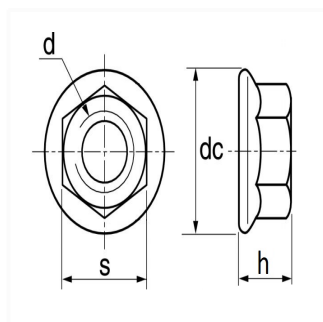

1 Allée des Bouleaux -F-95110 SANNOIS
 +33 (0)1 39 98 55 00
 info@restagraf.com

ÉCROU HEXAGONAL À EMBASE CL8 M5-0.80

Code article

9042

Informations techniques

s	8 mm
h	5 mm
d	M5 x 0.80
dc	11.8 mm

Matières

ACIER CLASSE 8