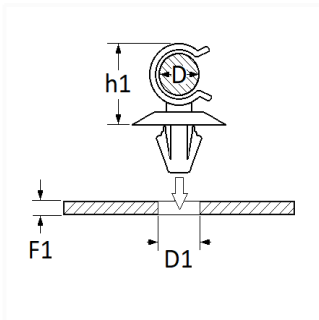

1 Allée des Bouleaux -F-95110 SANNOIS
 +33 (0)1 39 98 55 00
 info@restagraf.com

AGRAFE SUPPORT DE TUBE / CABLÂGE 1 LOGEMENT Ø 10 mm

Code article

9033

Informations techniques

D	10 → 11 mm
h1	20 mm
D1	6.7 mm
F1	0.7 → 3 mm