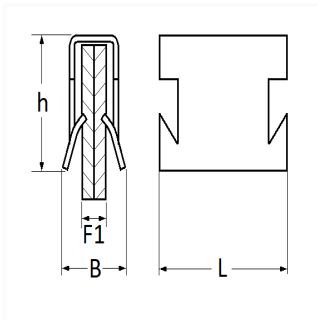

## CLIP PINCE BORD DE TÔLE 2,3 → 2,6

Code article

275

### Informations techniques

L	13 mm
B	6.1 mm
h	8.2 mm
F1	2.2 → 2.6 mm