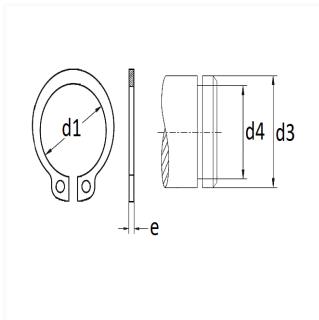

1 Allée des Bouleaux -F-95110 SANNOIS
+33 (0)1 39 98 55 00
info@restagraf.com

SEGMENT D'ARRÊT Ø 12 X 1 mm DIN 471 EXTÉRIEUR

Code article

7305

Informations techniques

d3	12 mm
d1	11 mm
d4	11.5 mm
e	1 mm

Matières