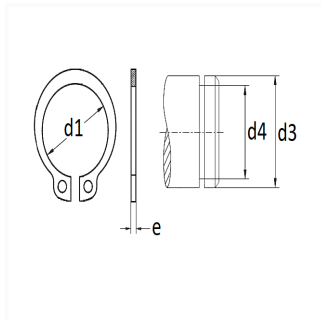

## SEGMENT D'ARRÊT Ø 8 X 0,8 mm DIN 471 EXTÉRIEUR

Code article

7302

### Informations techniques

d3	8 mm
d1	7.4 mm
d4	7.6 mm
e	0.8 mm