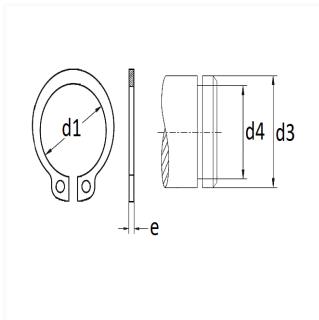

1 Allée des Bouleaux -F-95110 SANNOIS
+33 (0)1 39 98 55 00
info@restagraf.com

SEGMENT D'ARRÊT Ø 6 X 0,7 mm DIN 471 EXTÉRIEUR

Code article

7301

Informations techniques

d3	6 mm
d1	5.6 mm
d4	5.7 mm
e	0.7 mm

Matières