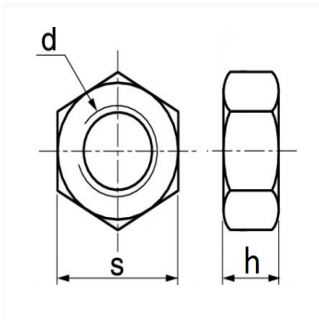

1 Allée des Bouleaux -F-95110 SANNOIS
+33 (0)1 39 98 55 00
info@restagraf.com

ÉCROU HEXAGONAL INOX A4 M8-1.25 DIN 934

Code article

7254

Informations techniques

s	13 mm
h	6.5 mm
d	M8 x 1.25

Matières

INOX A4