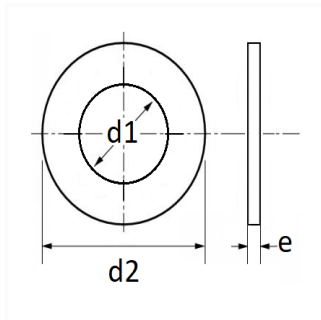

1 Allée des Bouleaux -F-95110 SANNOIS
+33 (0)1 39 98 55 00
info@restagraf.com

RONDELLE PLATE INOX A4 Ø 8 X 16 X 1,5 mm

Code article

7235

Informations techniques

d1	8.4 mm
d2	16 mm
e	1.5 mm

Matières

INOX A4