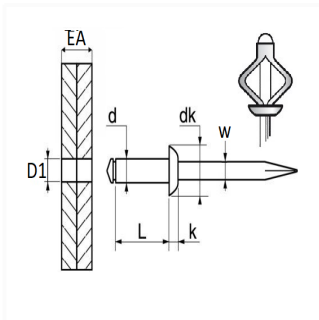

1 Allée des Bouleaux -F-95110 SANNOIS
 +33 (0)1 39 98 55 00
 info@restagraf.com

RIVET EXPANSÉ Ø 4 X 17.5 mm

Code article

4880

Informations techniques

d	4 mm
L	18.8 mm
dk	8 mm
k	1.35 mm
w	2.3 mm
EA	0 → 6.3 mm
D1	4.2 mm