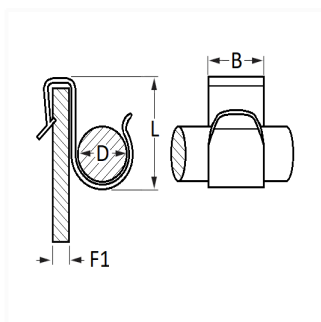

1 Allée des Bouleaux -F-95110 SANNOIS
 +33 (0)1 39 98 55 00
 info@restagraf.com

AGRAFE SUPPORT DE TUBE MÉTAL 1 LOGEMENT Ø 7 → 8 mm POUR BORD DE TÔLE

Code article

263

Informations techniques

L	10.5 mm
B	10 mm
h	11 mm
D	7 → 8 mm
F1	1.5 mm