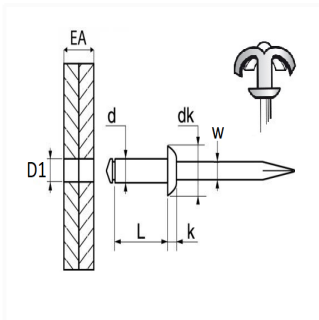

## RIVET ÉPANOUI NOIR Ø 4,8 X 16 mm

Code article

4867

### Informations techniques

d	4.8 mm
L	16 mm
dk	14 mm
k	2 mm
w	2.6 mm
EA	7 → 10 mm
D1	5 mm