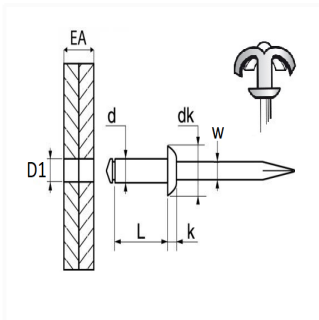

## RIVET ÉPANOUI ALU Ø 4,8 X 16 mm

Code article

4850

### Informations techniques

d	4.8 mm
L	16 mm
dk	14 mm
k	2 mm
w	2.6 mm
EA	7 → 10 mm
D1	5 mm