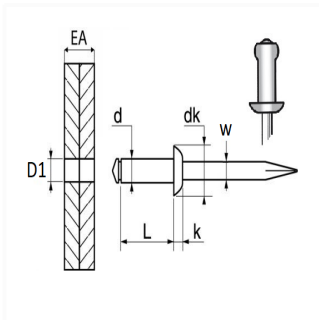

1 Allée des Bouleaux -F-95110 SANNOIS
 +33 (0)1 39 98 55 00
 info@restagraf.com

RIVET ALU TÊTE LARGE Ø 4,8 X 12 mm

Code article

4831

Informations techniques

d	4.8 mm
L	12 mm
dk	14 mm
k	1.75 mm
w	2.7 mm
EA	6 → 8 mm
D1	5 mm

Matières

CORPS ALU / TIGE ACIER

Correspondances constructeurs*

RENAULT 7703072046

* Informations non contractuelles données à titre indicatif