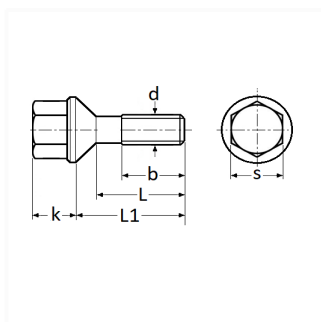

## VIS DE ROUE M12-1.50 X 26 mm JANTE ALUMINIUM

Code article

1454

### Informations techniques

s	17 mm
k	18 mm
L1	35 mm
L	26 mm
b	24 mm
d	M12 x 1.50