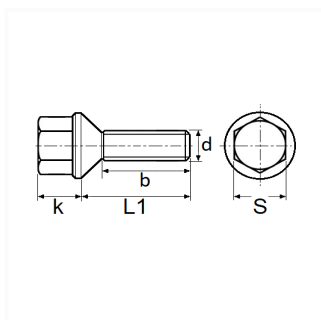

1 Allée des Bouleaux -F-95110 SANNOIS
+33 (0)1 39 98 55 00
info@restagraf.com

VIS DE ROUE M12-1.50 X 23 mm JANTE TÔLE ET ALUMINIUM

Code article

1453

Informations techniques

s	17 mm
k	17 mm
L1	34 mm
b	23 mm
d	M12 x 1.50