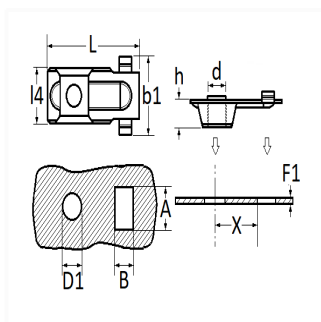

## ÉCROU CAGE MÉTAL M12-1.75

Code article

1452

### Informations techniques

L	50 mm
b1	27 mm
l4	19.6 mm
h	10.4 mm
d	M12 x 1.75
D1	14.5 mm
B	13 mm
A	20.2 mm
F1	1 → 1.3 mm
X	18.45 mm

Matières

ACIER