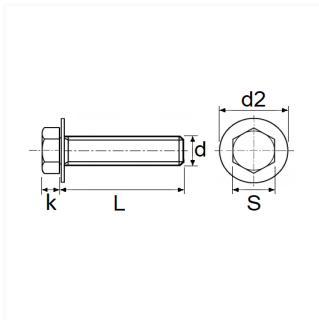

1 Allée des Bouleaux -F-95110 SANNOIS
 +33 (0)1 39 98 55 00
 info@restagraf.com

VIS TÊTE H AVEC RONDELLE M6-1.00 X 20 mm

Code article

1450

Informations techniques

s	10 mm
k	4 mm
d2	18 mm
L	20 mm
d	M6 x 1.00

Matières

ACIER CLASSE 8.8

Correspondances constructeurs*

ALTERNATIVE À MERCEDES	N914007006014	PEUGEOT 1ère monte	7903301276
---------------------------	---------------	--------------------	------------

* Informations non contractuelles données à titre indicatif