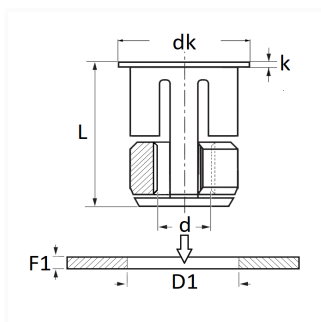

1 Allée des Bouleaux -F-95110 SANNOIS
 +33 (0)1 39 98 55 00
 info@restagraf.com

ÉCROU CAGE MÉTAL M6-1.00

Code article

253

Informations techniques

dk	12 mm
k	0.6 mm
L	13 mm
d	M6 x 1.00
D1	10.1 mm
F1	0.7 → 4 mm