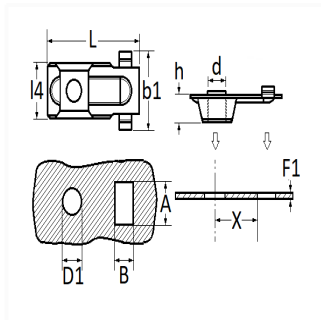

1 Allée des Bouleaux -F-95110 SANNOIS
 +33 (0)1 39 98 55 00
 info@restagraf.com

ÉCROU CAGE MÉTAL M10-1.50

Code article

1399

Informations techniques

| | |
|----|---------------|
| L | 50 mm |
| b1 | 27.3 mm |
| l4 | 19.6 mm |
| h | 10.4 mm |
| d | M10 x 1.50 |
| D1 | 12.3 mm |
| B | 13 mm |
| A | 20.2 mm |
| F1 | 1.5 → 1.75 mm |
| X | 18.45 mm |