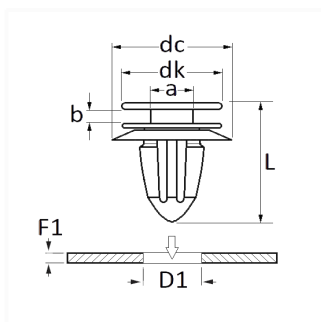

1 Allée des Bouleaux -F-95110 SANNOIS
 +33 (0)1 39 98 55 00
 info@restagraf.com

AGRAFE DE PANNEAU Ø 8,2 mm

Code article

1337

Informations techniques

dk	13.2 mm
dc	18 mm
b	2.3 mm
a	5.5 mm
L	17.8 mm
D1	8.2 mm
F1	0.8 → 1 mm