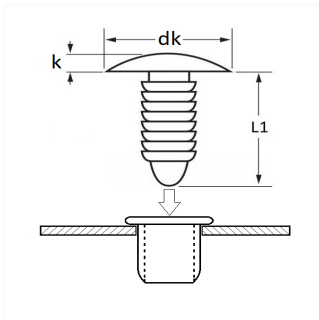

## AGRAFE DE GARNISSAGE Ø 8.2 mm

Code article

1282

### Informations techniques

dk	12 mm
k	2 mm
L1	16.8 mm