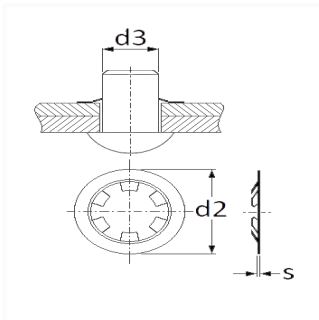

1 Allée des Bouleaux -F-95110 SANNOIS
 +33 (0)1 39 98 55 00
 info@restagraf.com

ARRÊT D'AXE Ø 6 mm POUR TIGE LISSE

Code article

1263

Informations techniques

d3	6 mm
d2	21.1 mm
s	0.373 mm

Matières

ACIER