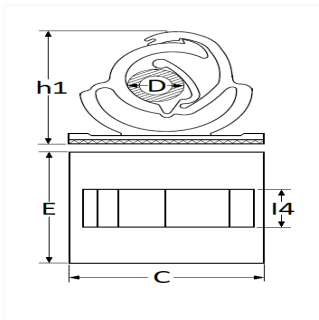

1 Allée des Bouleaux -F-95110 SANNOIS
 +33 (0)1 39 98 55 00
 info@restagraf.com

AGRAFE AUTOMATIQUE ADHÉSIVE Ø 6 → 12 mm

Code article

1246

Informations techniques

D	6 → 12 mm
h1	27 mm
l4	10 mm
E	25 mm
C	25 mm