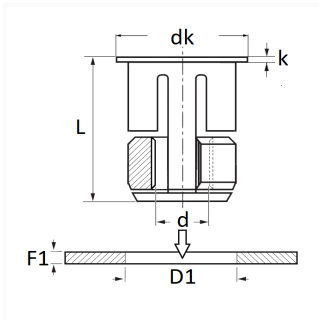

1 Allée des Bouleaux -F-95110 SANNOIS
 +33 (0)1 39 98 55 00
 info@restagraf.com

ÉCROU CAGE MÉTAL M5-0.80

Code article

252

Informations techniques

dk	12 mm
k	0.6 mm
L	13 mm
d	M5 x 0.80
D1	10.1 mm
F1	0.7 → 3 mm