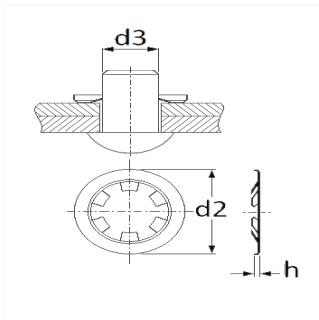

1 Allée des Bouleaux -F-95110 SANNOIS
+33 (0)1 39 98 55 00
info@restagraf.com

ARRÊT D'AXE Ø 8 mm POUR TIGE LISSE

Code article

1210

Informations techniques

d3	8 mm
d2	22 mm
h	2 mm

Matières

ACIER C67S