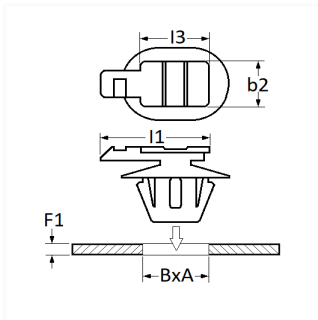

1 Allée des Bouleaux -F-95110 SANNOIS
 +33 (0)1 39 98 55 00
 info@restagraf.com

AGRAFE SUPPORT DE CONNECTEUR 6,2 X 12,2 mm

Code article

1188

Informations techniques

l1	22 mm
b2	10.4 mm
l3	12 mm
B	12.2 mm
A	6.2 mm
F1	0.5 → 3 mm