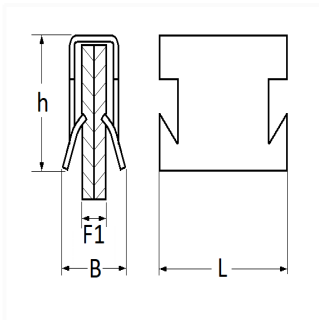

1 Allée des Bouleaux -F-95110 SANNOIS
+33 (0)1 39 98 55 00
info@restagraf.com

CLIP PINCE BORD DE TÔLE 6,7 → 8,1 mm

Code article

1185

Informations techniques

L	12.7 mm
B	9.2 mm
h	10 mm
F1	6.7 → 8 mm

Matières