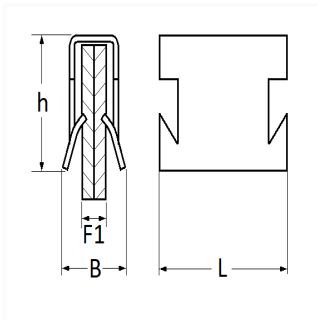

## CLIP PINCE BORD DE TÔLE 4 → 5 mm

Code article

1184

### Informations techniques

L	12.7 mm
B	7.2 mm
h	8.7 mm
F1	4 → 5 mm