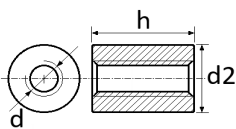

## ENTRETOISE À SOUDER CYLINDRIQUE Rd22,2 x 1/8 x Ø 32 x 53 mm

No image  
available

Code article

215201

### Informations techniques

d2	32 mm
h	53 mm