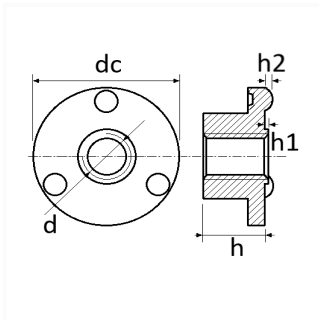

## ÉCROU À SOUDER CYLINDRIQUE 3 BOSSAGES M10

Code article

215133

### Informations techniques

d	M10 x 1.50
dc	28 mm
h2	1 mm