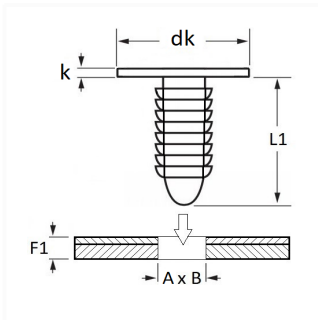

1 Allée des Bouleaux -F-95110 SANNOIS
 +33 (0)1 39 98 55 00
 info@restagraf.com

AGRAFE DE GARNISSAGE 6,2 X 6,2 mm GARNITURE DE PORTE

Code article

1178

Informations techniques

dk	12.5 mm
k	1.8 mm
L1	16.8 mm
A	12.2 mm
B	6.2 mm
F1	2 → 7.2 mm