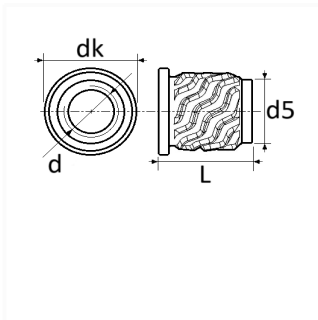

## INSERT GRIPTIDE M6 X 11,75 mm

Code article

215062

### Informations techniques

L	11.75 mm
d5	8 mm
d	M6 x 1.00
dk	11 mm

Matières

ACIER