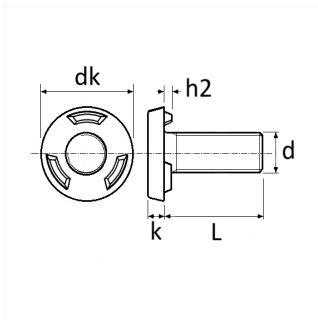

1 Allée des Bouleaux -F-95110 SANNOIS
 +33 (0)1 39 98 55 00
 info@restagraf.com

VIS À SOUDER TÊTE CYLINDRIQUE 3 BOSSAGES M8 X 18 mm

Code article

215052

Informations techniques

dk	22 mm
k	3 mm
L	18 mm
h2	1.25 mm
d	M8 x 1.25