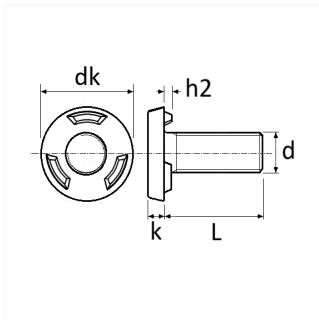

1 Allée des Bouleaux -F-95110 SANNOIS
 +33 (0)1 39 98 55 00
 info@restagraf.com

VIS À SOUDER TÊTE CYLINDRIQUE 3 BOSSAGES M8 X 18 mm

Code article

215051

Informations techniques

dk	16 mm
k	3 mm
L	18 mm
h2	1.25 mm
d	M8 x 1.25

Matières

ACIER CLASSE 8.8

Correspondances constructeurs*

SUBSTITUABLE À N0105738
 VOLKSWAGEN

* Informations non contractuelles données à titre indicatif