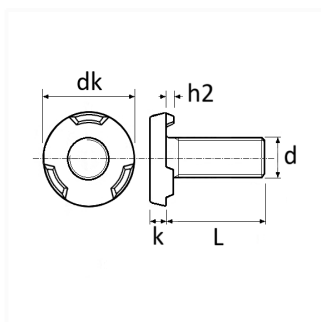

## VIS À SOUDER TÊTE CYLINDRIQUE 3 BOSSAGES M6 X 16 mm

Code article

215050

### Informations techniques

dk	12 mm
k	1.7 mm
L	16 mm
h2	0.8 mm
d	M6 x 1.00