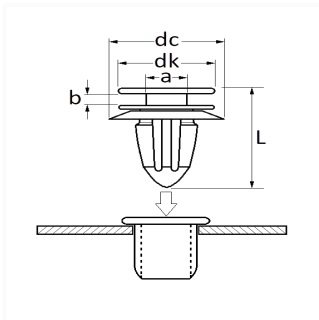

## AGRAFE DE PANNEAU Ø 8,2 mm GARNITURE DE PORTE

Code article

1173

### Informations techniques

dk	12 mm
dc	15 mm
b	2.3 mm
a	4 mm
L	20.5 mm