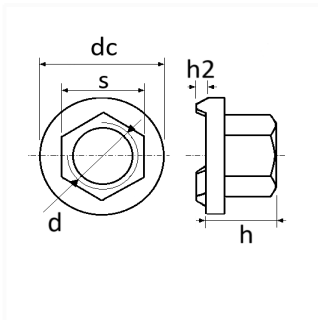

1 Allée des Bouleaux -F-95110 SANNOIS
 +33 (0)1 39 98 55 00
 info@restagraf.com

ÉCROU À SOUDER HEXAGONAL À EMBASE 3 BOSSAGES M8

Code article

215049

Informations techniques

d	M8 x 1.25
s	13 mm
h	10 mm
h2	1 mm
dc	22 mm