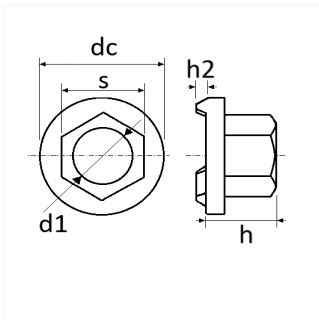

1 Allée des Bouleaux -F-95110 SANNOIS
 +33 (0)1 39 98 55 00
 info@restagraf.com

ÉCROU À SOUDER HEXAGONAL À EMBASE 3 BOSSAGES NON TARAUDÉ Ø 5,5 mm POUR VIS M6

Code article

215048

Informations techniques

d3	5.5 mm
s	10 mm
h	7 mm
h2	0.8 mm
dc	18 mm