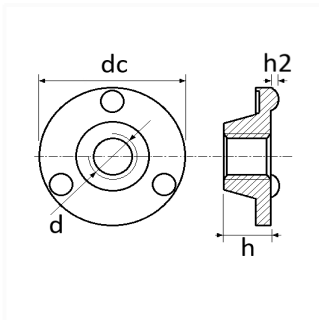

1 Allée des Bouleaux -F-95110 SANNOIS
 +33 (0)1 39 98 55 00
 info@restagraf.com

ÉCROU À SOUDER CYLINDRIQUE 3 BOSSAGES M8

Code article

215037

Informations techniques

d	M8 x 1.25
dc	26 mm
h	9 mm
h2	1 mm

Matières