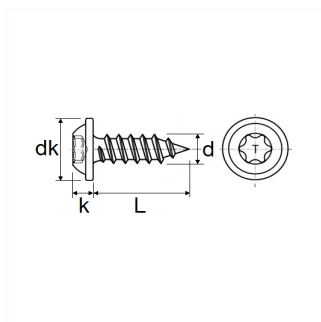

1 Allée des Bouleaux -F-95110 SANNOIS
+33 (0)1 39 98 55 00
info@restagraf.com

VIS À TÔLE TÊTE RONDE LARGE EMPREINTE X20 ST 4,2 X 16 mm

Code article

215006

Informations techniques

dk	12 mm
k	2.7 mm
d	4.2 mm
T	X20