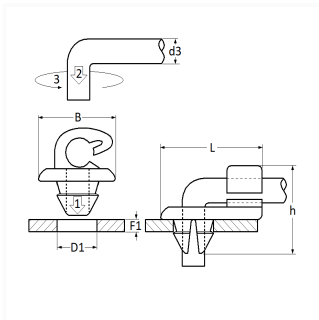

1 Allée des Bouleaux -F-95110 SANNOIS
 +33 (0)1 39 98 55 00
 info@restagraf.com

AGRAFE DE TRINGLE Ø 3 mm SERRURE DE PORTE

Code article

1172

Informations techniques

| | |
|----|---------|
| L | 17 mm |
| B | 11 mm |
| h | 14 mm |
| d3 | 3 mm |
| D1 | 6 mm |
| F1 | 1.95 mm |